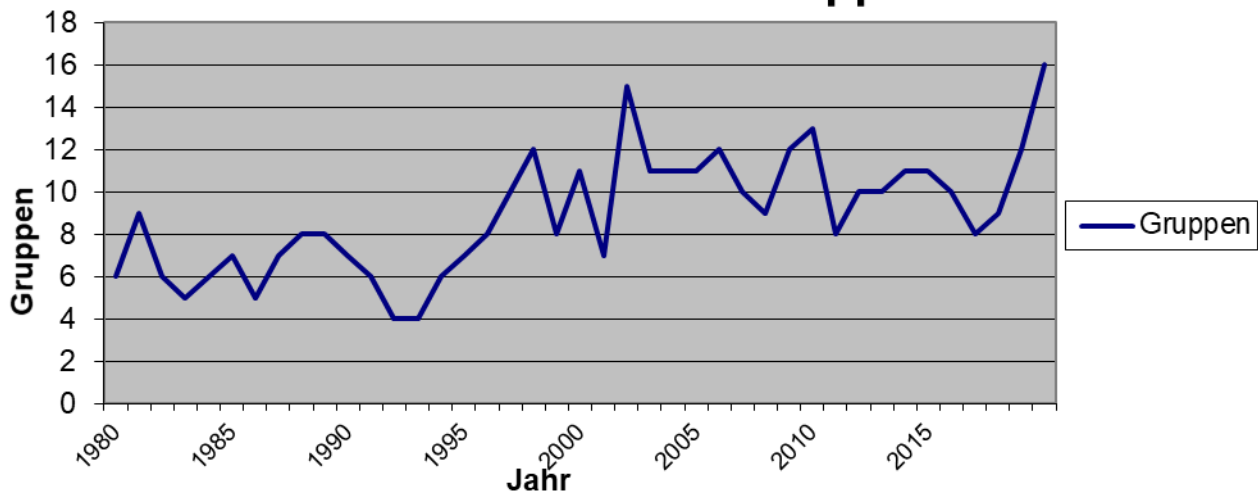

Winter-Vilsschwimmen Gruppen