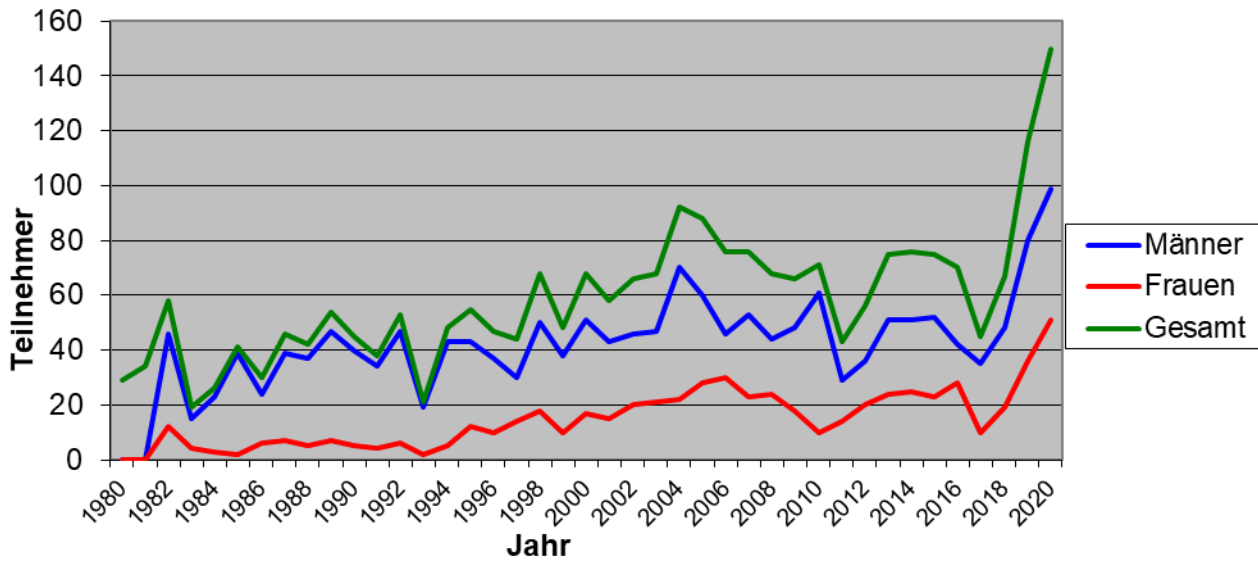

Winter-Vilsschwimmen

Ewige Bestenliste		1.	2.	3.	Punkte
1.	WW Vilseck-Sorghof	15	15	7	82
2.	WW Hirschau	10	3	5	41
3.	WW Amberg	5	6	10	37
4.	WW Auerbach	3	4	3	20
5.	DLRG Amberg	3	4	2	19
6.	WW Vilstal-Kümmersbruck	1	2	1	8
7.	WW Velburg	1	2		7
8.	WW Sulzbach-Rosenberg		1	3	5
9.	WW Altdorf	1			3
10.	WW Neuburg an der Donau		1		2
11.	WW Deggendorf		1		2
12.	WW Beratshausen			2	2
13.	WW Königstein			1	1
14.	WW Marktschorgast			1	1
15.	TC Nautilus			1	1
16.	WW Nittenau			1	1

Winter-Vilsschwimmen Teilnehmer