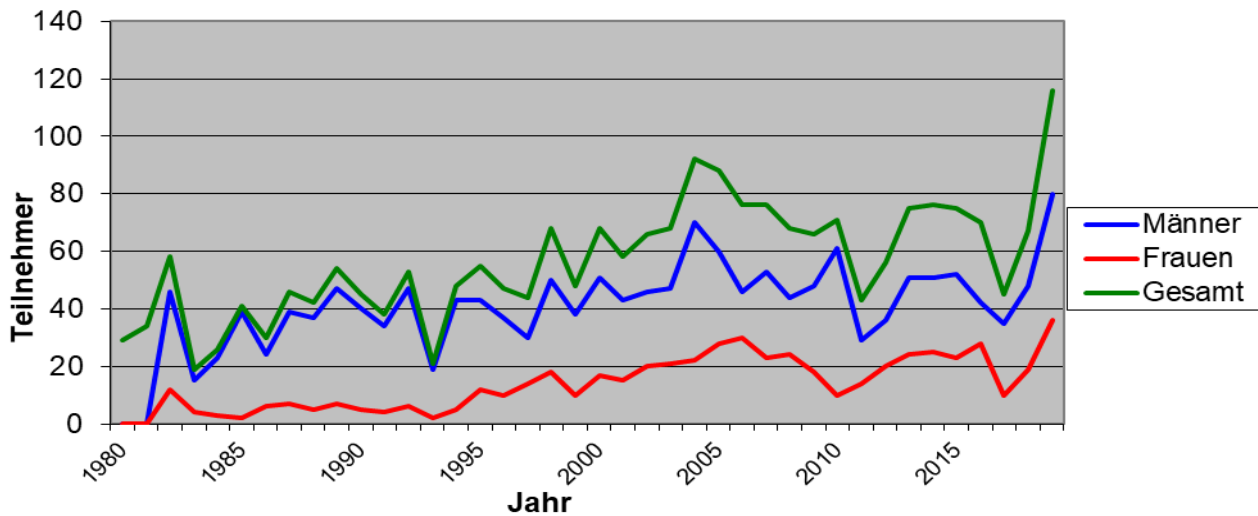

Winter-Vilsschwimmen

Ewige Bestenliste		1.	2.	3.	Punkte
1.	WW Vilseck-Sorghof	15	15	7	82
2.	WW Hirschau	10	2	5	39
3.	WW Amberg	5	6	9	36
4.	DLRG Amberg	3	4	2	19
5.	WW Auerbach	2	4	3	17
6.	WW Vilstal-Kümmersbruck	1	2	1	8
7.	WW Velburg	1	2		7
8.	WW Sulzbach-Rosenberg		1	3	5
9.	WW Altdorf	1			3
10.	WW Neuburg an der Donau		1		2
11.	WW Deggendorf		1		2
12.	WW Beratshausen			2	2
13.	WW Königstein			1	1
14.	WW Marktschorgast			1	1
15.	TC Nautilus			1	1
16.	WW Nittenau			1	1

Winter-Vilsschwimmen Teilnehmer