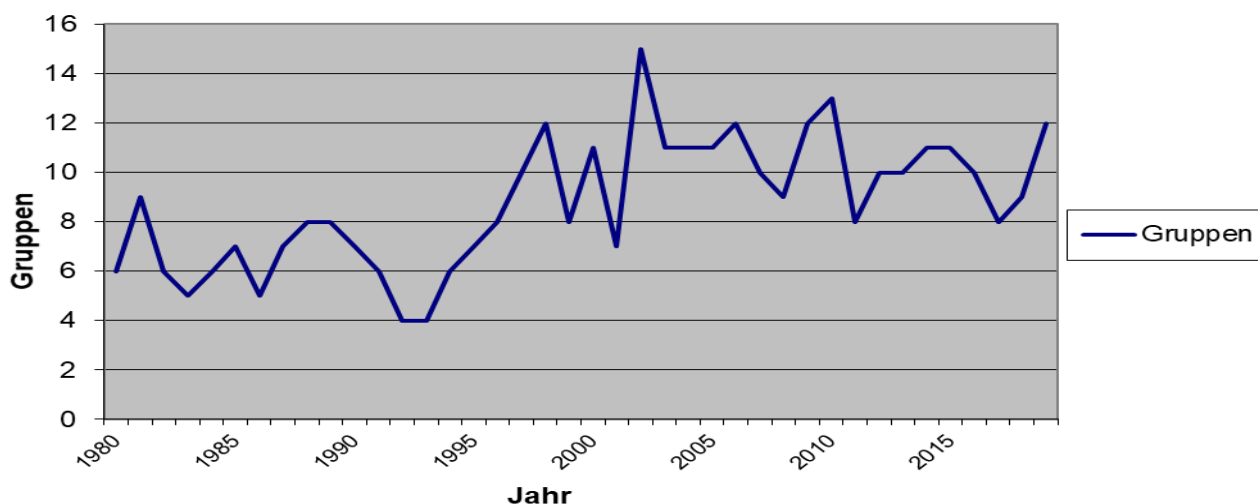

Winter-Vilsschwimmen Gruppen