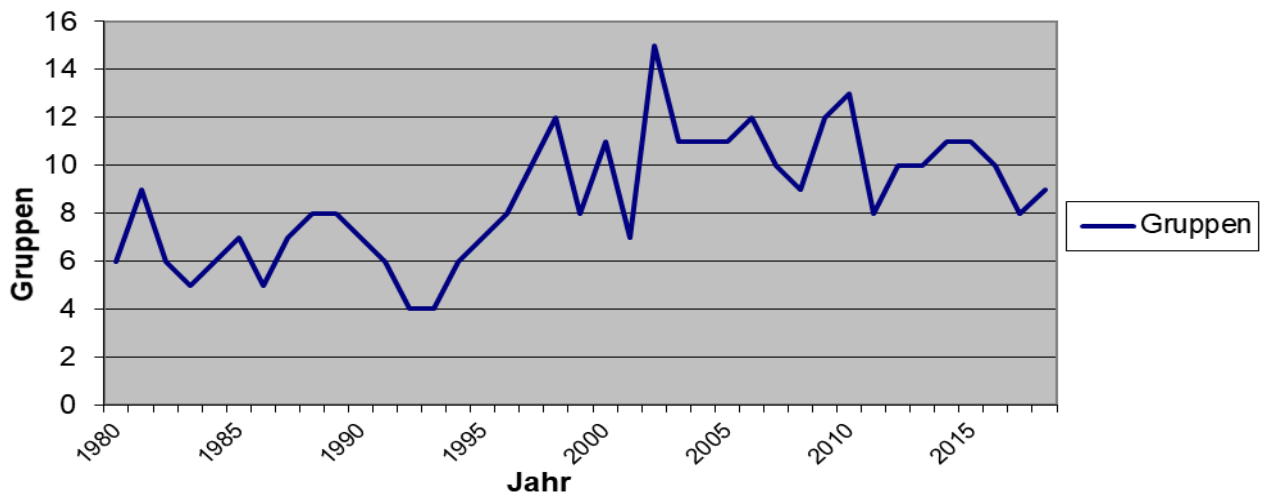

Winter-Vilsschwimmen Gruppen