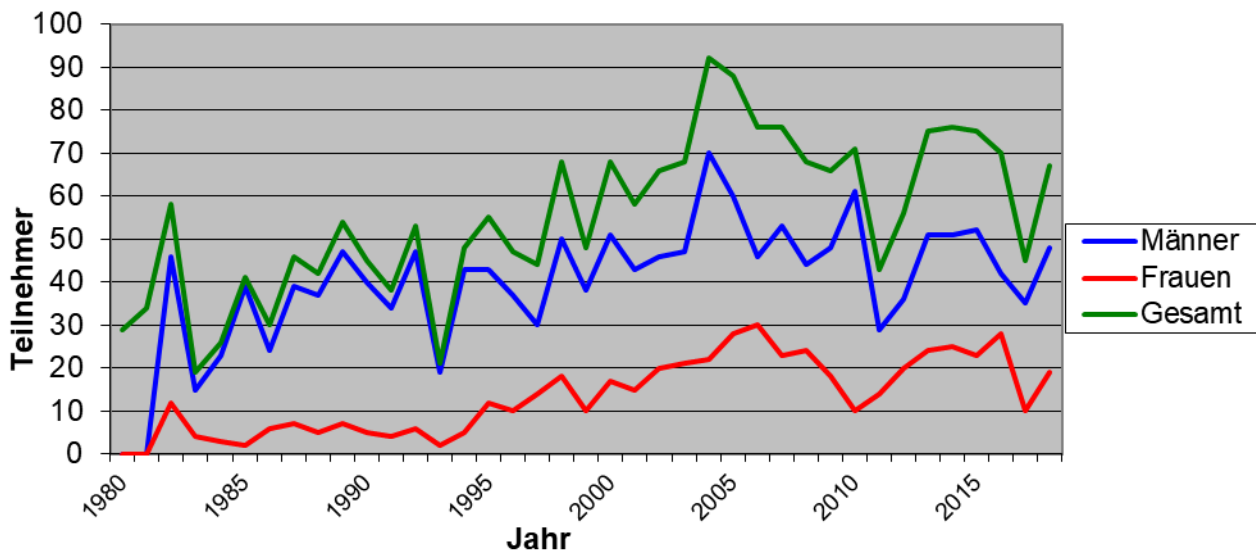

# Winter-Vilsschwimmen

Ewige Bestenliste		1.	2.	3.	Punkte
1.	WW Vilseck-Sorghof	15	15	7	82
2.	WW Hirschau	9	2	5	36
3.	WW Amberg	5	5	9	34
4.	DLRG Amberg	3	4	2	19
5.	WW Auerbach	2	4	3	17
6.	WW Vilstal-Kümmersbruck	1	2	1	8
7.	WW Velburg	1	2		7
8.	WW Sulzbach-Rosenberg		1	2	4
9.	WW Altdorf	1			3
10.	WW Neuburg an der Donau		1		2
11.	WW Deggendorf		1		2
12.	WW Beratshausen			2	2
13.	WW Königstein			1	1
14.	WW Marktschorgast			1	1
15.	TC Nautilus			1	1
16.	WW Nittenau			1	1

## Winter-Vilsschwimmen Teilnehmer